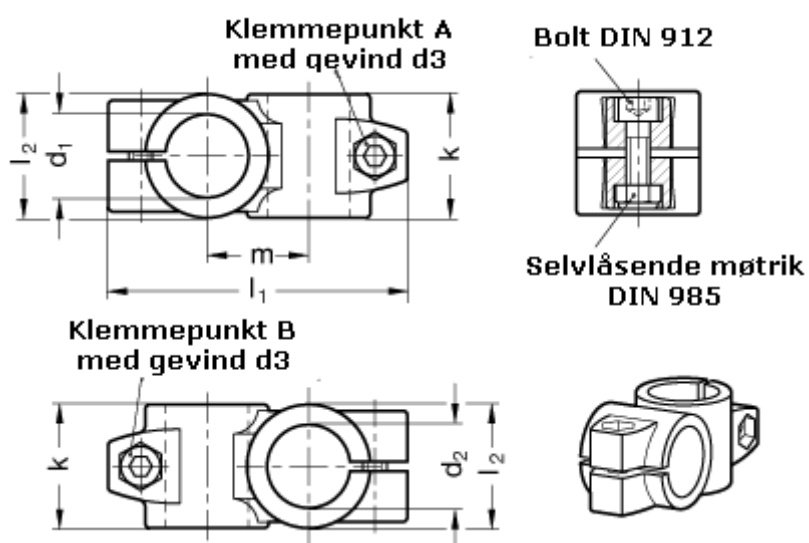

Varenummer: 20132B45B45652BL
Beskrivelse: E+G Krydsforbinder
GN 132-B45-B45-65-2-BL

Mål

d1	= 45
d2	= 45
d3	= M10
k	= 65
l1	= 143.0
l2	= 65
m	= 53

Vippehåndtag = GN 911-M10-55 skal bestilles separat